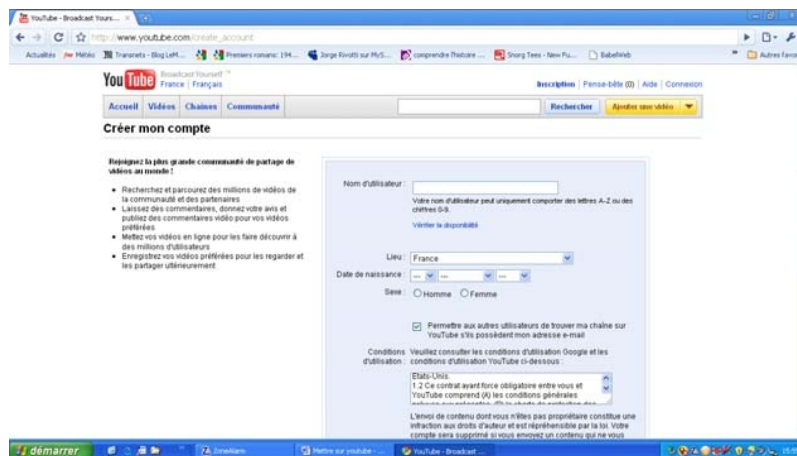

Comment poster une vidéo sur You Tube pour la poster ensuite sur Babelweb

Pour poster une vidéo sur le site de Babelweb, il faut d'abord la poster sur You tube (ou Dailymotion etc.). Dans cette fiche, nous vous expliquons comment faire avec le site You Tube.

Pour mettre une vidéo sur You Tube, il faut d'abord vous inscrire sur le site.

1. Tapez : www.youtube.fr
2. Cliquez en haut à droite sur "Inscription"
3. La page suivante s'ouvre :
- 4.

5. Choisissez un nom. Parfois le logiciel vous en propose un autre si le nom est déjà pris. Puis le pays, la date de naissance, le sexe et cliquer sur : « J'accepte »
6. Vous voyez ensuite cette page :

Remplissez les champs, recopiez les lettres et cliquez sur : « Créer le nouveau compte et terminer. »
 Votre compte est créé.

7. Cliquez alors sur : « Ajouter une vidéo »

Puis

7. Cliquer sur : « Ajouter la vidéo ». Une fenêtre s'ouvre et vous choisissez la vidéo dans votre disque dur :