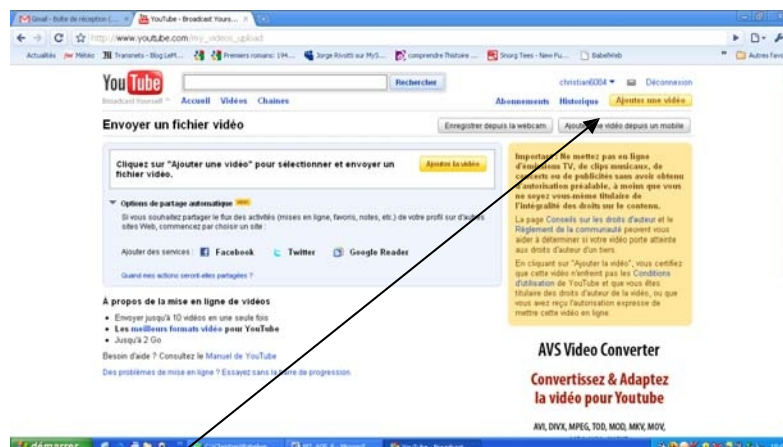

Comment poster une vidéo sur You Tube pour la poster ensuite sur Babelweb

Pour poster une vidéo sur le site de Babelweb, il faut d'abord la poster sur You tube (ou Dailymotion etc.). Dans cette fiche, nous vous expliquons comment faire avec le site You Tube.

Pour mettre une vidéo sur You Tube, il faut d'abord vous inscrire sur le site.

1. Tapez : www.youtube.fr
2. Cliquez en haut à droite sur "Inscription"
3. La page suivante s'ouvre :
- 4.

5. Choisissez un nom. Parfois le logiciel vous en propose un autre si le nom est déjà pris. Puis le pays, la date de naissance, le sexe et cliquer sur : « J'accepte »
6. Vous voyez ensuite cette page :

Remplissez les champs, recopiez les lettres et cliquez sur : « Créer le nouveau compte et terminer. »
 Votre compte est créé.

7. Cliquez alors sur : « Ajouter une vidéo »

Puis

7. Cliquer sur : « Ajouter la vidéo ». Une fenêtre s'ouvre et vous choisissez la vidéo dans votre disque dur :