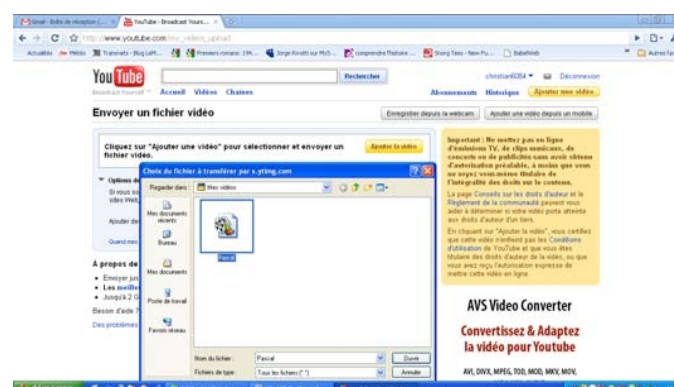

Pour mettre une vidéo sur You Tube, il faut d'abord vous inscrire sur le site.

1. Tapez : www.youtube.fr
2. Cliquez en haut à droite sur "Inscription"
3. La page suivante s'ouvre :
- 4.

5. Choisissez un nom. Parfois le logiciel vous en propose un autre si le nom est déjà pris. Puis le pays, la date de naissance, le sexe et cliquer sur : « J'accepte »
6. Vous voyez ensuite cette page :

Remplissez les champs, recopiez les lettres et cliquez sur : « Créer le nouveau compte et terminer. »
 Votre compte est créé.

7. Cliquez alors sur : « Ajouter une vidéo »

Puis

7. Cliquer sur : « Ajouter la vidéo ». Une fenêtre s'ouvre et vous choisissez la vidéo dans votre disque dur :

9. Cliquez sur : « Ouvrir ». Vous voyez alors cette fenêtre.

Remplissez les champs. Donnez un titre (pensez aux mots clefs pour le moteur de recherche : évitez les termes trop communs pour qu'on puisse la retrouver facilement).