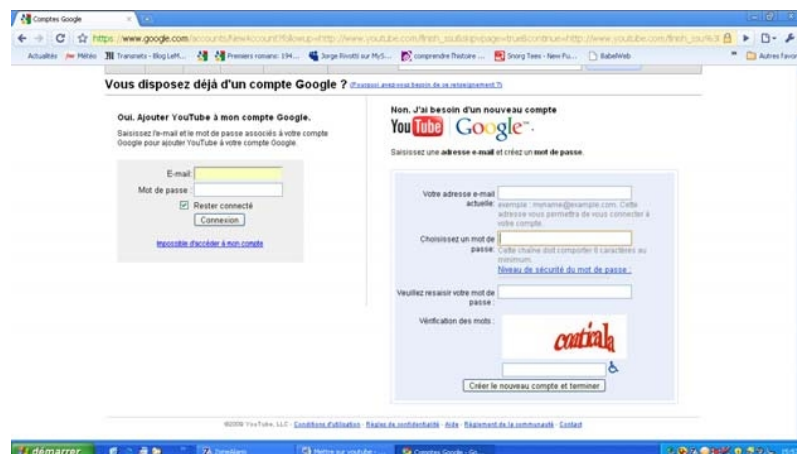

Comment poster une vidéo sur You Tube pour la poster ensuite sur Babelweb

Pour poster une vidéo sur le site de Babelweb, il faut d'abord la poster sur You tube (ou Dailymotion etc.). Dans cette fiche, nous vous expliquons comment faire avec le site You Tube.

Pour mettre une vidéo sur You Tube, il faut d'abord vous inscrire sur le site.

1. Tapez : www.youtube.fr
2. Cliquez en haut à droite sur "Inscription"
3. La page suivante s'ouvre :
- 4.

5. Choisissez un nom. Parfois le logiciel vous en propose un autre si le nom est déjà pris. Puis le pays, la date de naissance, le sexe et cliquer sur : « J'accepte »
6. Vous voyez ensuite cette page :

Remplissez les champs, recopiez les lettres et cliquez sur : « Créer le nouveau compte et terminer. »
 Votre compte est créé.

7. Cliquez alors sur : « Ajouter une vidéo »

Puis

7. Cliquer sur : « Ajouter la vidéo ». Une fenêtre s'ouvre et vous choisissez la vidéo dans votre disque dur :