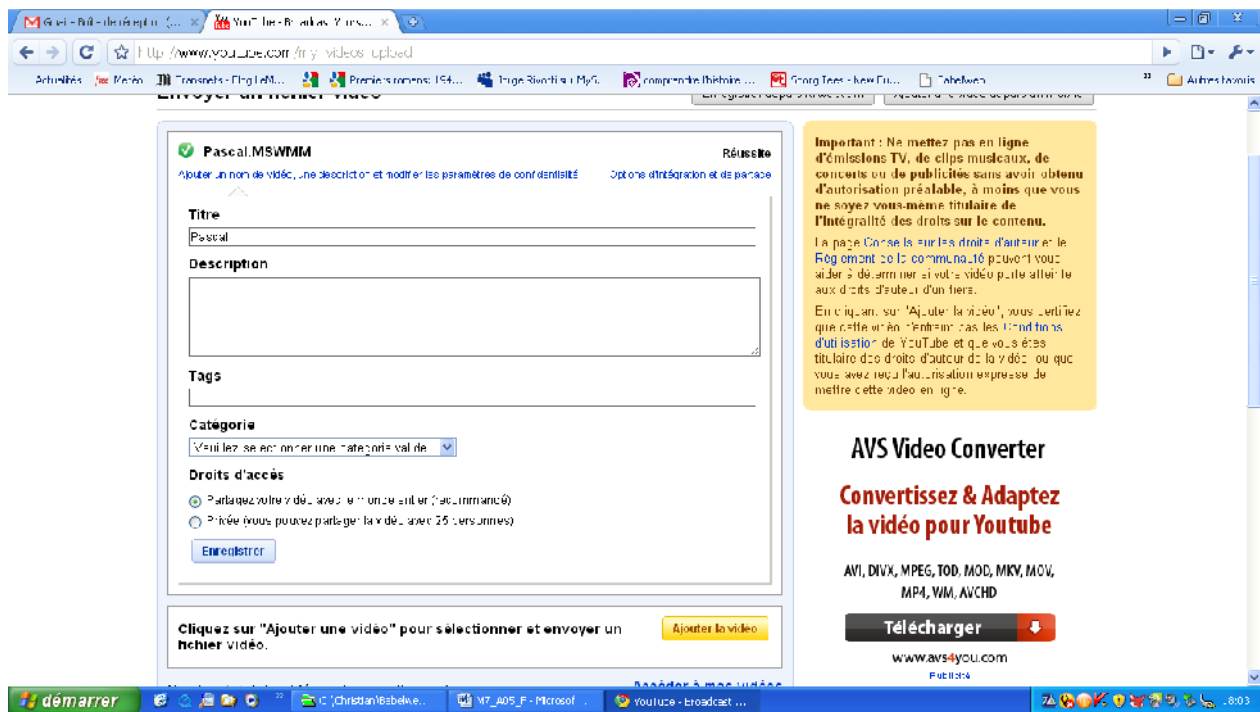

Pour mettre une vidéo sur You Tube, il faut d'abord vous inscrire sur le site.

1. Tapez : www.youtube.fr
2. Cliquez en haut à droite sur "Inscription"
3. La page suivante s'ouvre :
- 4.

5. Choisissez un nom. Parfois le logiciel vous en propose un autre si le nom est déjà pris. Puis le pays, la date de naissance, le sexe et cliquer sur : « J'accepte »
6. Vous voyez ensuite cette page :

Remplissez les champs, recopiez les lettres et cliquez sur : « Créer le nouveau compte et terminer. »
 Votre compte est créé.

7. Cliquez alors sur : « Ajouter une vidéo »

Puis

7. Cliquer sur : « Ajouter la vidéo ». Une fenêtre s'ouvre et vous choisissez la vidéo dans votre disque dur :

9. Cliquez sur : « Ouvrir ». Vous voyez alors cette fenêtre.

Remplissez les champs. Donnez un titre (pensez aux mots clefs pour le moteur de recherche : évitez les termes trop communs pour qu'on puisse la retrouver facilement).